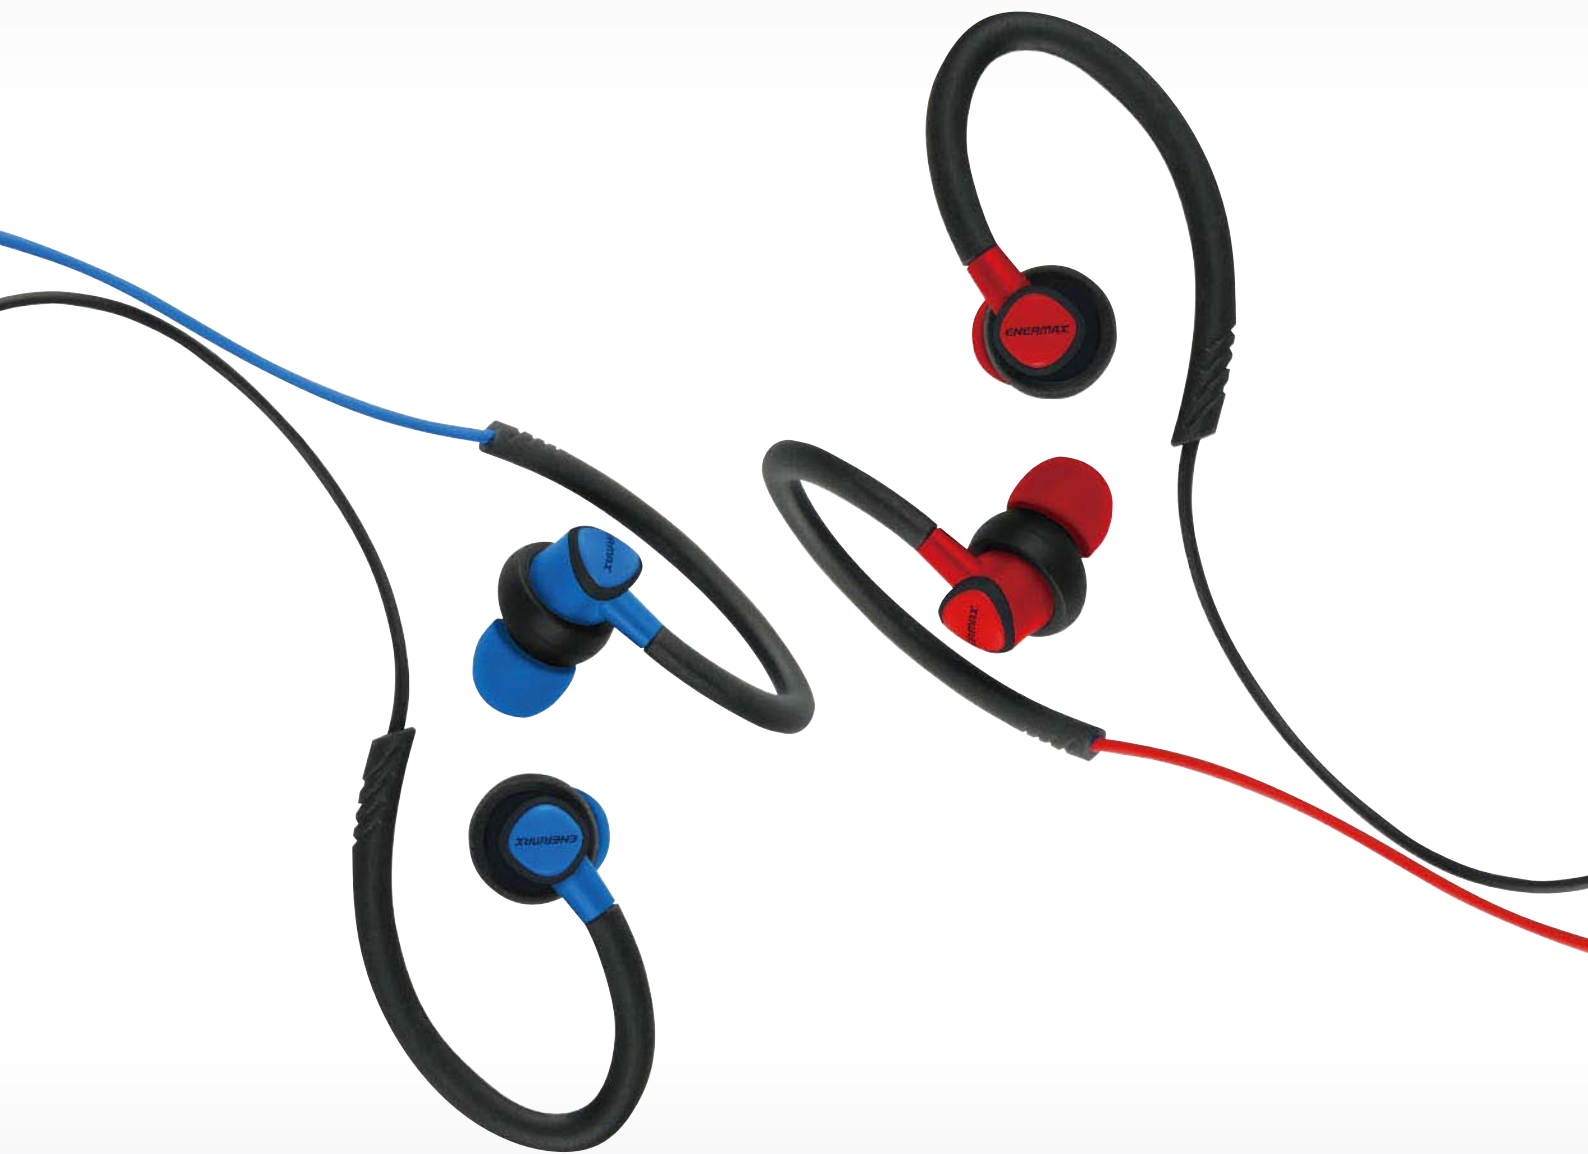

EAE01

Sport Earphones

EAE01

Sport Earphones

Spür die Musik!

Der In-Ear Kopfhörer, EAE01, überzeugt durch den verwendeten 11,4mm Treiber mit dynamischem Sound und tiefem Bass und ergonomisch geformten Bügeln, die einen unvergesslichen Klang gewährleisten.

Ideal auch beim Sport, durch schweiß- und wasserresistentes Material.

Features

■ Ergonomische Passform

Das speziell geformte hintere Gehäuse sorgt für idealen Sound. Das In-Ear Design passt sich durch mitgelieferte Ohrstöpsel in verschiedenen Größen an.

■ 11,4mm Full Range Treiber

Der Treiber sorgt für klaren und dynamischen Sound und liefert einen tiefen und gleichzeitig sauberen Bass ab.

No.	Component
1	Deko Kappe
2	Deko Ring
3	Wasserfeste Membran
4	Hinteres Gehäuse
5	11.4 mm Treiber
6	Vorderes Gehäuse
7	Silikon Cover
8	Ohrstöpsel

○ Mehr als 50,000 Mal durch Tests bewährt!

X

▼ L-shape Stecker

L-Shape Plug erhöht die Langlebigkeit des Kabels und verhindert einen Kabelbruch durch Abknicken. Der vergoldete Stecker beugt Korrosion vor.