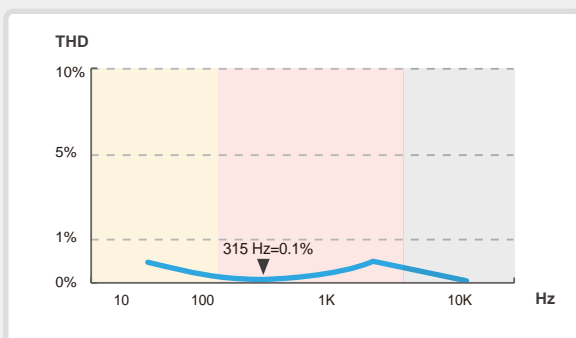

■ 11,4mm Full Range Treiber

Der Treiber sorgt für klaren und dynamischen Sound und liefert einen tiefen und gleichzeitig sauberen Bass ab.

No.	Component
1	Deko Kappe
2	Deko Ring
3	Wasserfeste Membran
4	Hinteres Gehäuse
5	11.4 mm Treiber
6	Vorderes Gehäuse
7	Silikon Cover
8	Ohrstöpsel

Notiz : Standardgröße M wird bereits am Produkt montiert geliefert.

▼ Hard Shell Case

Inklusive hochwertigem Hartschalen Etui für sichere Aufbewahrung und sicheren Transport.

Earphone	
Typ	Dynamisch / Rückwärtig-Geschlossen
Treiberdurchmesser	Φ11.4mm
Übertragungsbereich	20Hz - 20kHz
Empfindlichkeit	95 ± 4dB/mW
Impedanz	16 ± 15%Ω
Kanalausgleich	≤ 3dB
Nennleistung	1mW
Maximale Eingangsleistung	3mW
Stecker und Anschluss	3.5mm · L-Shape
Kabellänge	1220 ± 20mm
Gewicht	14.6 ± 5g
Remote Button Funktion*	Musik 1 Klick für Play / Pause 2 Klicks für den nächsten Titel 3 Klicks für den vorherigen Titel Eingehender Anruf 1 Klick zum Annehmen / Auflegen
Mikrofon	
Typ	Rundstrahl Mikrofon
Abmessungen	Φ4 × 1.5mm
Übertragungsbereich	100Hz - 10kHz
Empfindlichkeit	-42 ± 4dB
Zertifikate	
      	