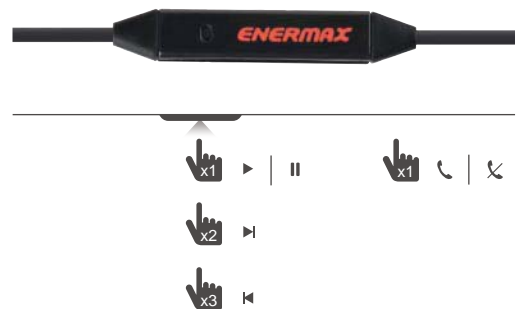

○ Mehr als 50,000 Mal durch Tests bewährt!

X

▼ L-shape Stecker

L-Shape Plug erhöht die Langlebigkeit des Kabels und verhindert einen Kabelbruch durch Abknicken. Der vergoldete Stecker beugt Korrosion vor.

▼ Rundstrahl-Mikrofon

Rundstrahl-Mikrofon mit eingebauter Steuerung für einfaches Telefonieren und Abspielen von Musik.

▼ Geräuschreduzierende Ohrstöpsel

Um die Umgebungsgeräusche perfekt eliminieren zu können, werden zusätzlich 3 weitere Größen der Ohrstöpsel mit dem Produkt mitgeliefert (SX/S/M/L).

Notiz : Standardgröße M wird bereits am Produkt montiert geliefert.

▼ Hard Shell Case

Inklusive hochwertigem Hartschalen Etui für sichere Aufbewahrung und sicheren Transport.

Earphone	
Typ	Dynamisch / Rückwärtig-Geschlossen
Treiberdurchmesser	Φ11.4mm
Übertragungsbereich	20Hz - 20kHz
Empfindlichkeit	95 ± 4dB/mW
Impedanz	16 ± 15%Ω
Kanalausgleich	≤ 3dB
Nennleistung	1mW
Maximale Eingangsleistung	3mW
Stecker und Anschluss	3.5mm · L-Shape
Kabellänge	1220 ± 20mm
Gewicht	14.6 ± 5g
Remote Button Funktion*	Musik 1 Klick für Play / Pause 2 Klicks für den nächsten Titel 3 Klicks für den vorherigen Titel Eingehender Anruf 1 Klick zum Annehmen / Auflegen
Mikrofon	
Typ	Rundstrahl Mikrofon
Abmessungen	Φ4 × 1.5mm
Übertragungsbereich	100Hz - 10kHz
Empfindlichkeit	-42 ± 4dB
Zertifikate	
      	